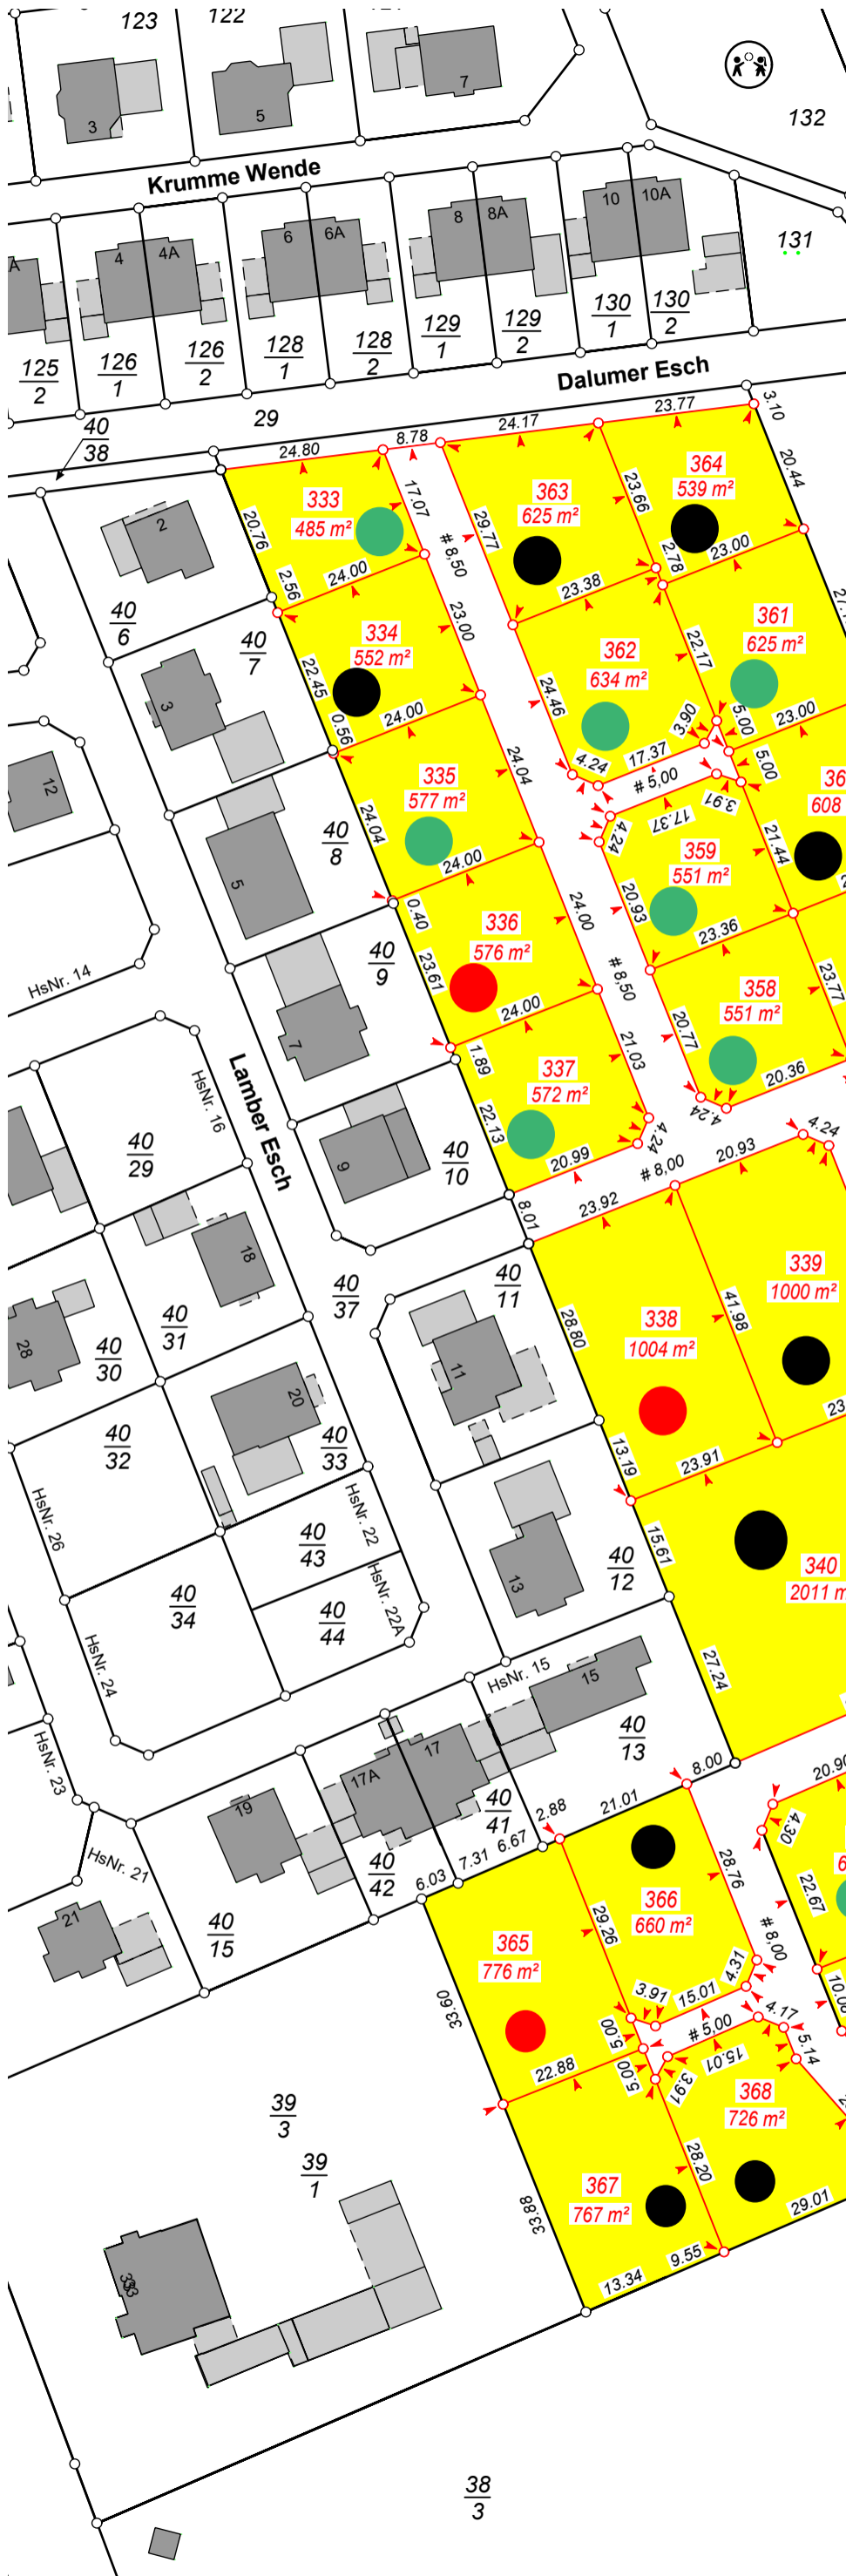

**Dipl.-Ing. Ingo Illguth**  
**Dipl.-Ing. Maren Illguth-Karanfil**

Öffentlich bestellte Vermessungsingenieure

Meppener Straße 15 – 49808 Lingen (Ems) – Tel. 0591/62397 – Fax 0591/63209  
 Mail: illguth.vermessung@ewetel.net - www.illguth.de

**Teilungsentwurf 3 A**

Maßstab 1: 1000

Gemarkung Dalum Flur 36

Geschäftsbuchnummer 22/1019

**Stand: 10.01.2025**

-  frei
-  reserviert
-  vergeben

36  
2

270  
360