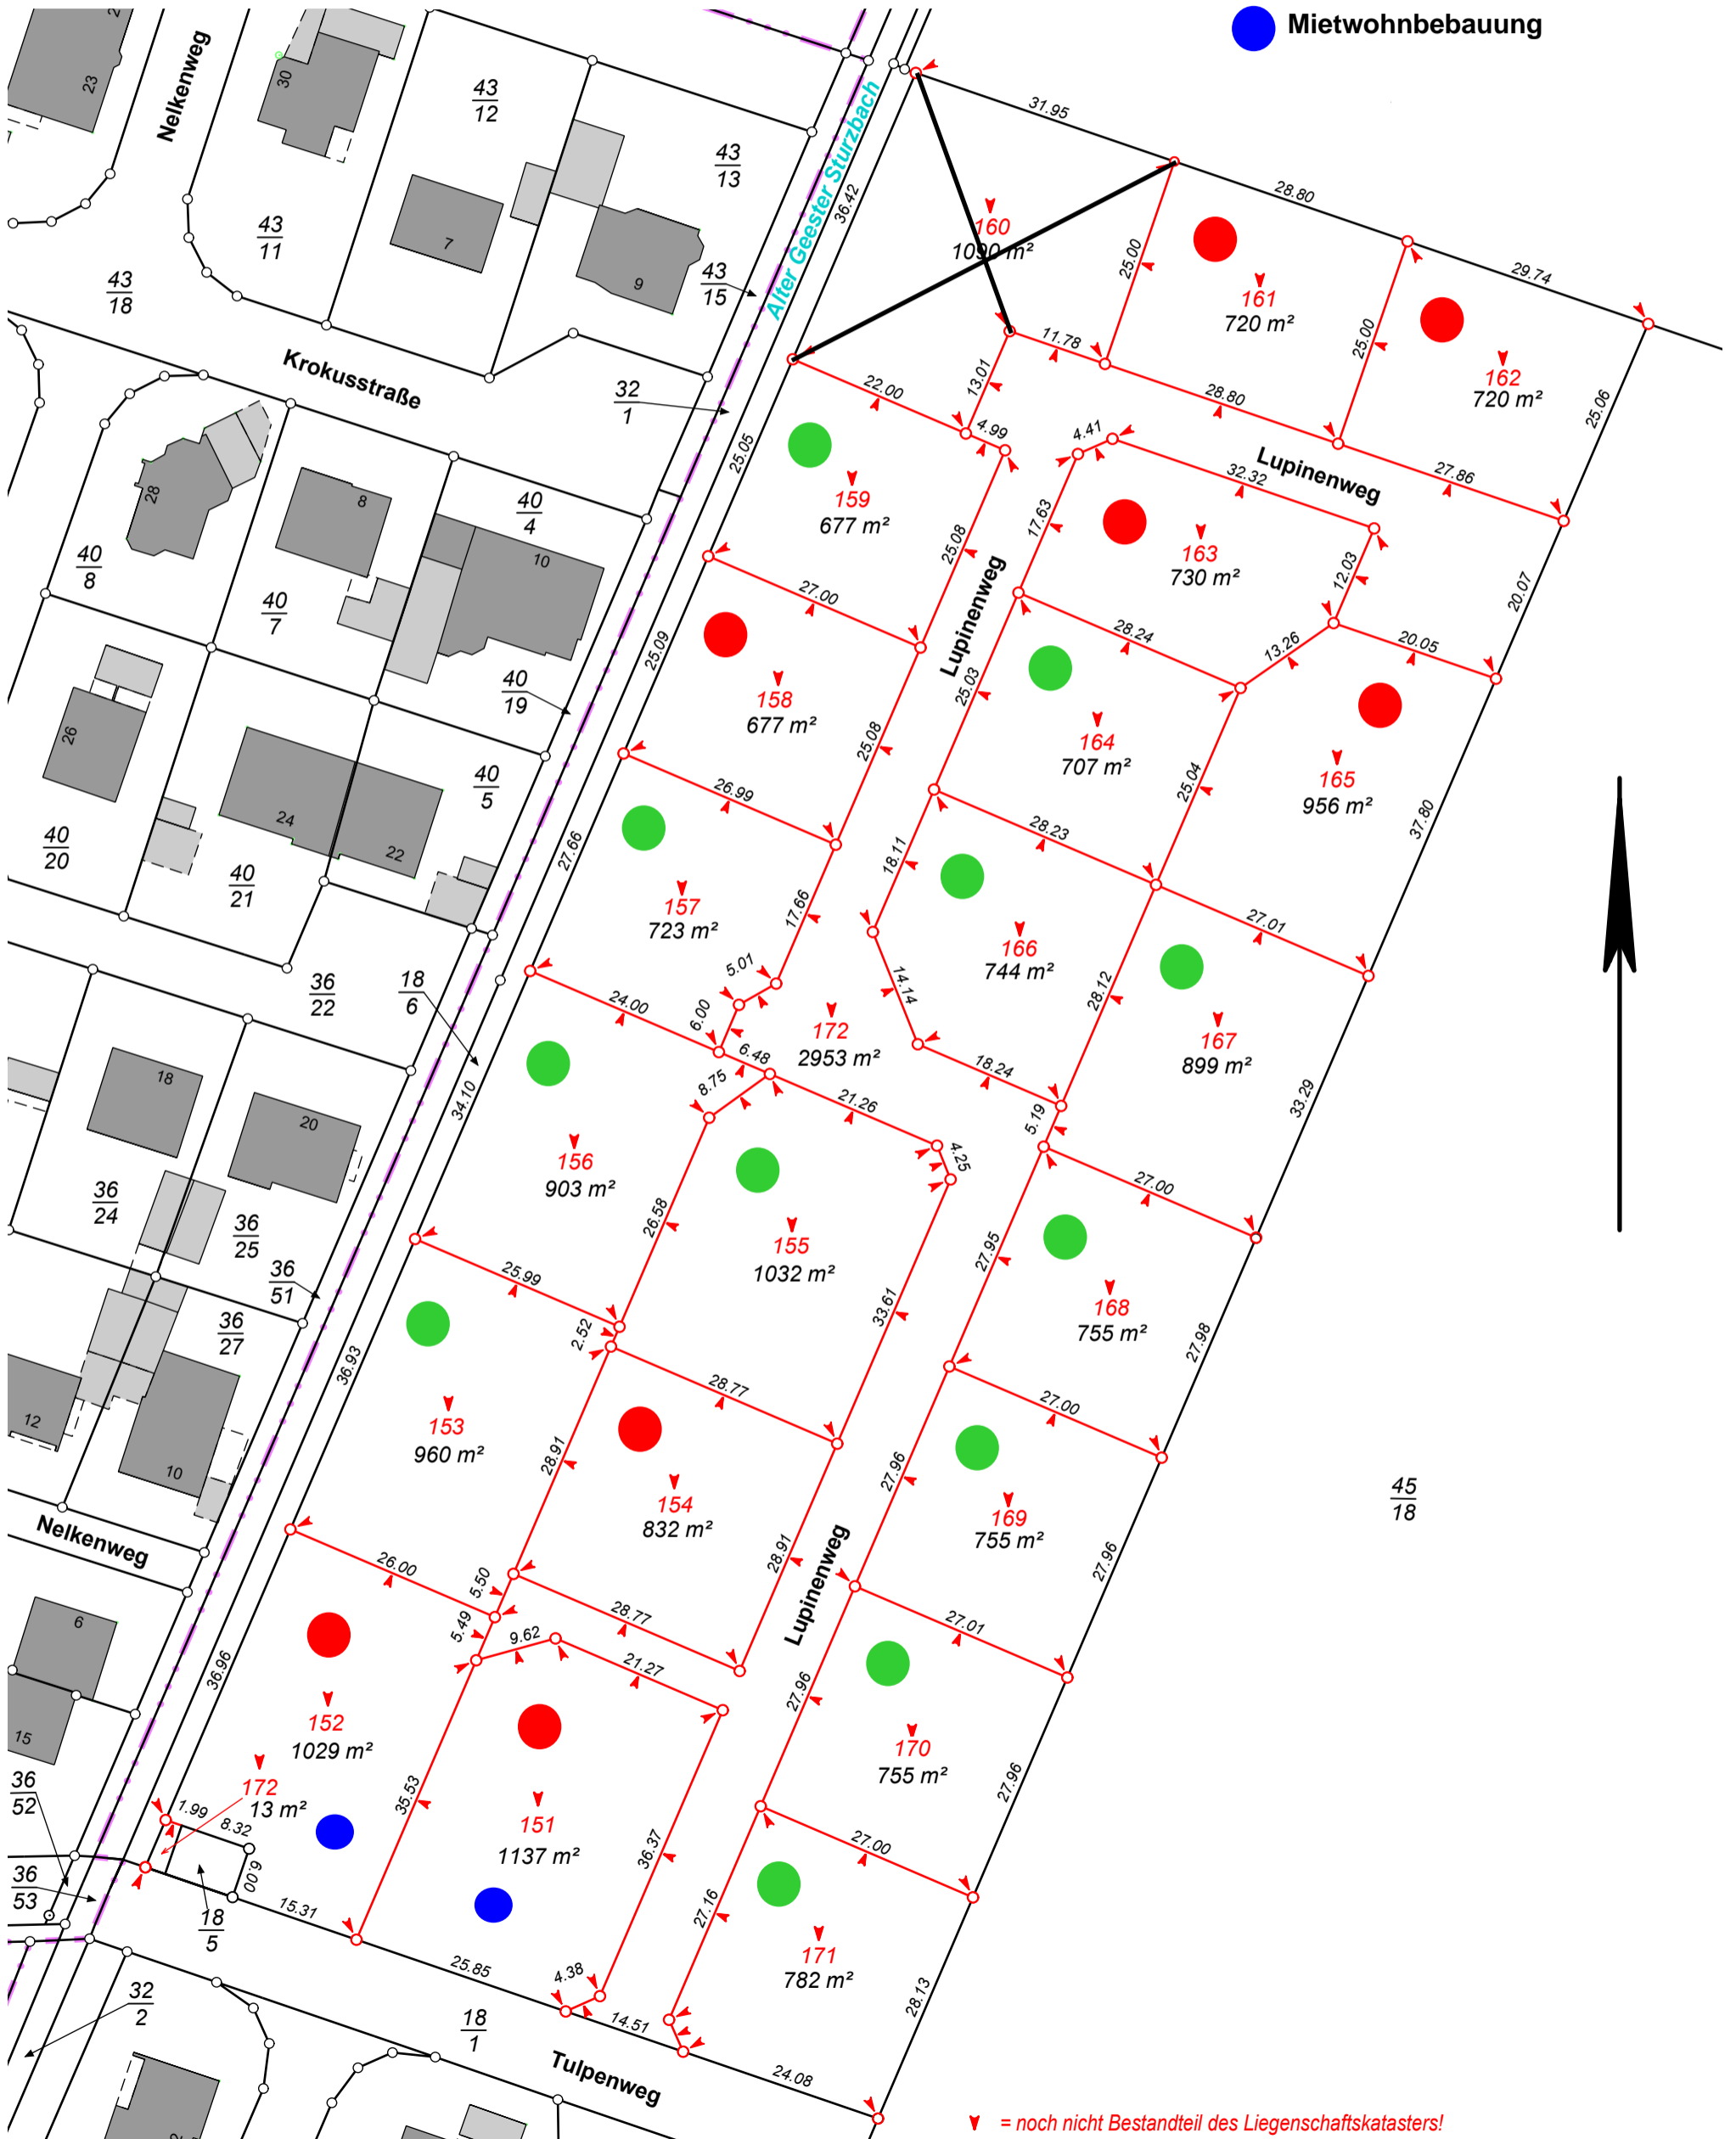

Dipl.-Ing. Ingo Illguth Dipl.-Ing. Maren Illguth-Karanfil

Öffentlich bestellte Vermessungsingenieure

Stand: 25.03.2025

Meppener Straße 15 – 49808 Lingen (Ems) – Tel. 0591/62397 – Fax 0591/63209
Mail: illguth.vermessung@ewetel.net - www.illguth.de

Sonderkartierung
Maßstab 1: 750
Gemarkung Geeste Flur 29

- zu verkaufen
- reserviert
- verkauft
- Mietwohnbebauung

▼ = noch nicht Bestandteil des Liegenschaftskatasters!